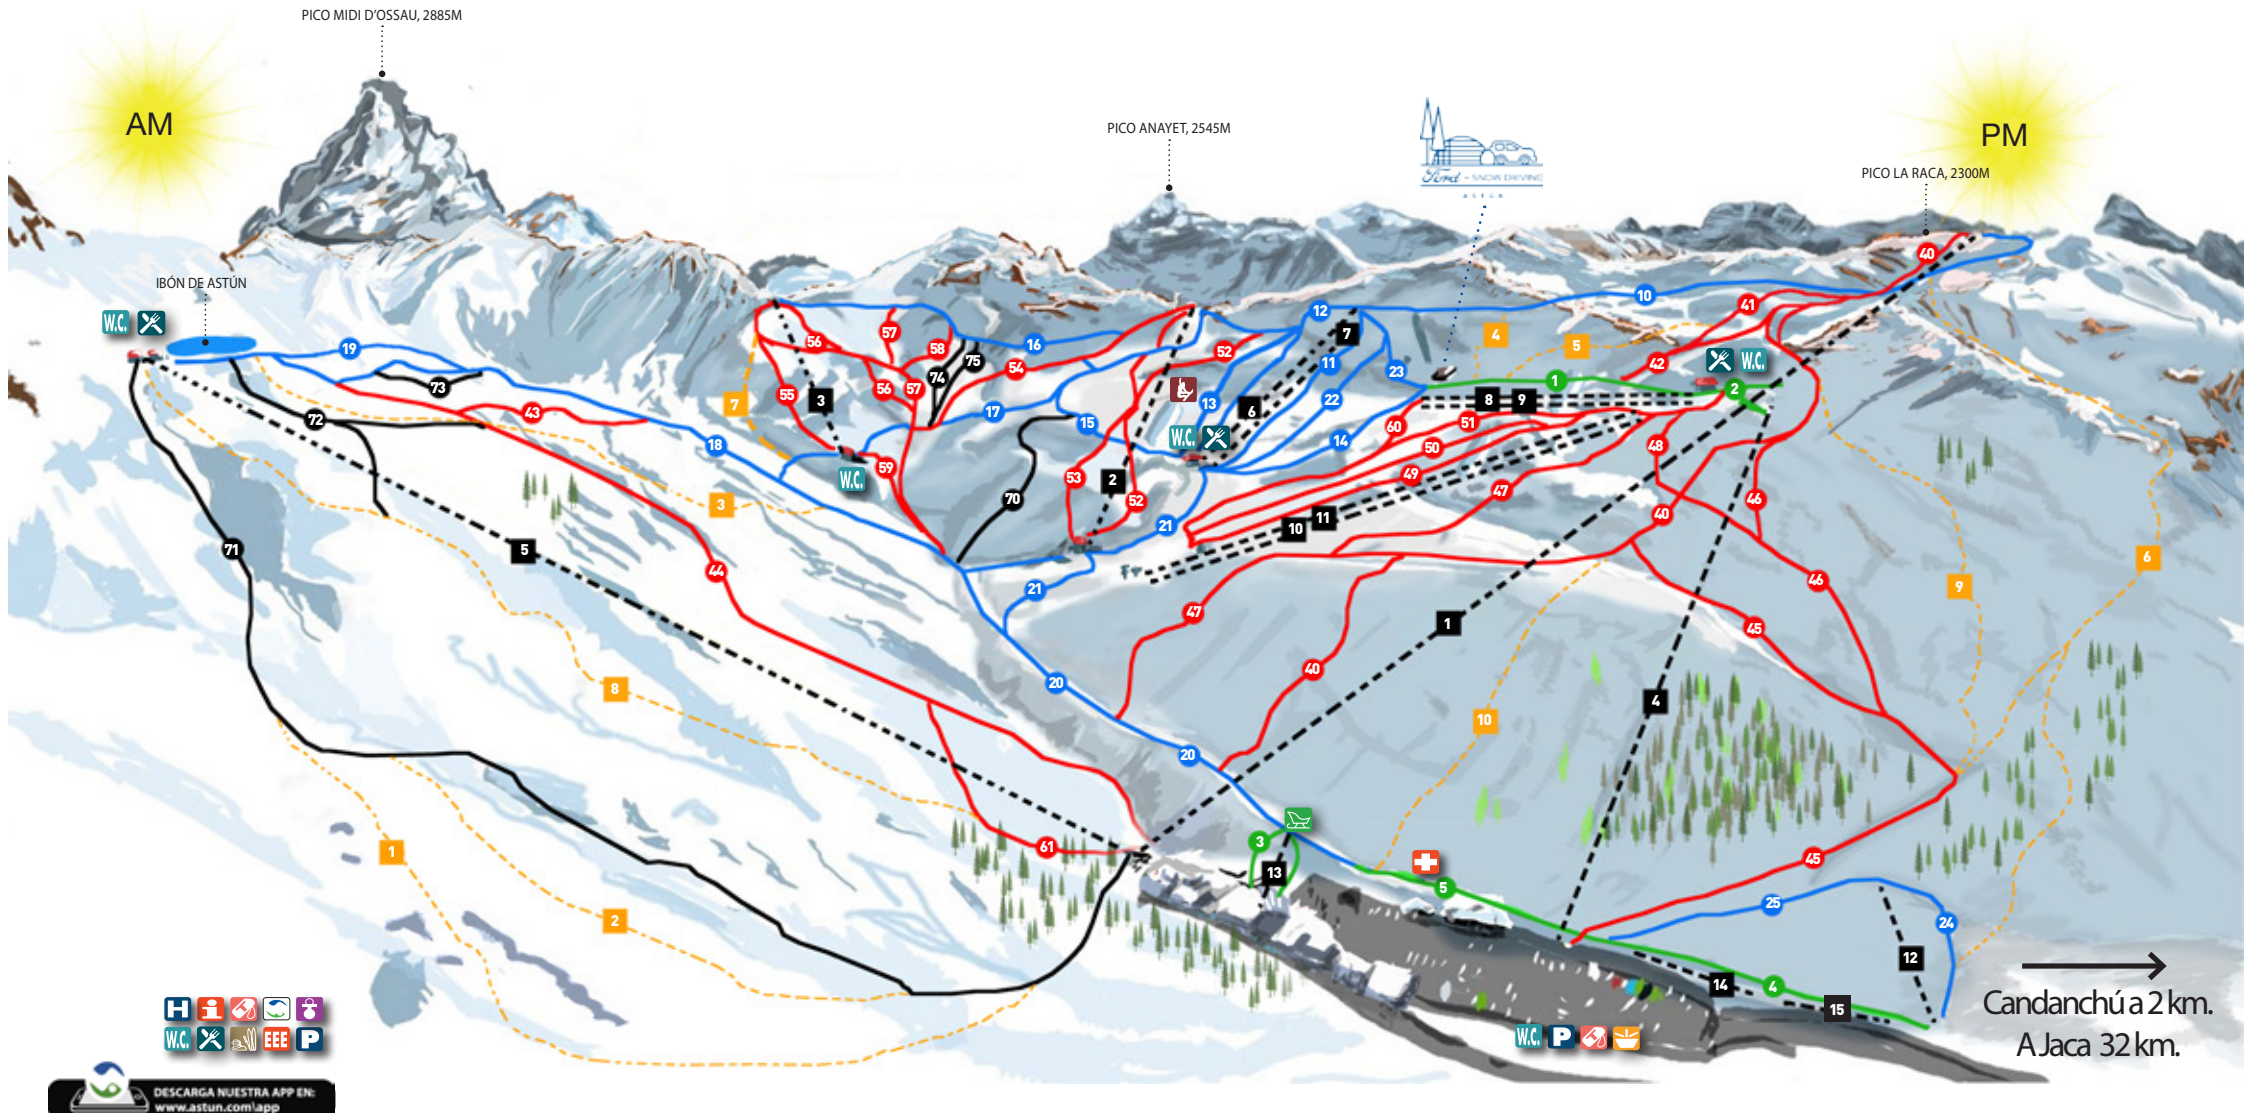

Total 22 pistas

### Pistas negras (Difícil)

Nº Nombre
70 Las Lomas
71 Llanos del Sol
72 Ibones
73 Truchas
74 Las Güixas
75 Edelweiss

Total 6 pistas

### Itinerarios (Muy difícil, expertos)

Nº Nombre
1 Armiño
2 Ranas
3 Malacara
4 Trampolín
5 Paniquesa
6 Somport
7 La Pala del Pister
8 Parapente
9 La Olímpica
10 Pinos

Total 10 itinerarios

- Oficina Dirección Estación
- Oficina de atención al cliente
- Taquilla
- Puesto de socorro
- Servicios
- Escuela de esquí
- Alquiler de material
- Parking
- Jardín de nieve
- Hoteles
- SnowPark - Freestyle
- Zona Pic-Nic
- Zona de Trineos
- Punto de Restauración
- Ford Snow Driving Experience

Existe un servicio de transporte interno de esquiadores en la zona del parking denominado "Tren Bucho"; es gratuito y funcionará de manera permanente desde el inicio al final de la temporada.

→ Candanchú a 2 km.  
A Jaca 32 km.